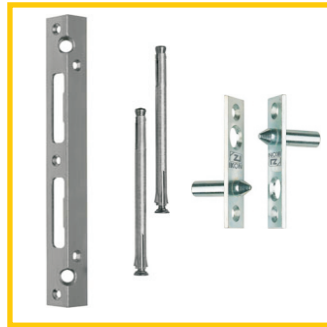

und vieles mehr ...

bei uns erhalten Sie auch :

- Produkte für Flucht- und Rettungswegtechnik nach DIN EN179 und EN1125
- Produkte zur Absicherung von Türrahmenteile wie z.B. Schließblech mit Maueranker, Hinterbandsicherungen, etc.
- Produkte zur Komfortbedienung von Türen wie z.B. Türschließer und elektrische Türöffner
- Produkte wie Geldkassetten, Schlüsselboxen, Kleinzylinder, Aufschraubschlösser, etc.
- Schlüsselzubehör wie z.B. Kennringe, Kennkappen, etc.

und vieles mehr ...